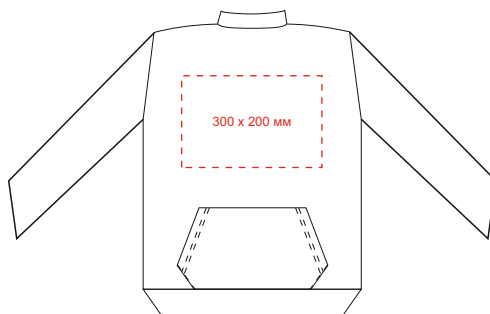

Нанесения изображения на «Толстовка»

Лицевая сторона

Задняя сторона

Максимально допустимый
размер печатной области
спереди 200x300, сзади 300x400мм