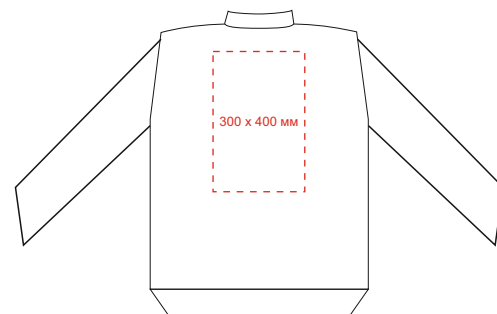

Нанесения изображения на «Толстовка»

Лицевая сторона

Задняя сторона

Максимально допустимый
размер печатной области
спереди 200x300, сзади 300x400мм