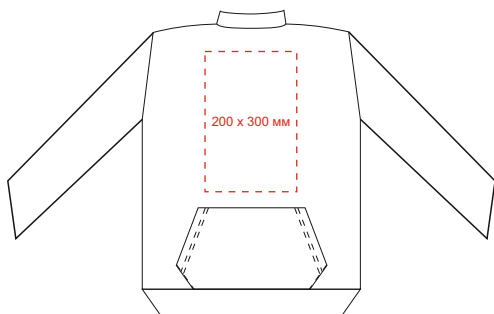

Нанесения изображения на «Толстовка»

Лицевая сторона

Задняя сторона

Максимально допустимый
размер печатной области
спереди 200x300, сзади 300x400мм